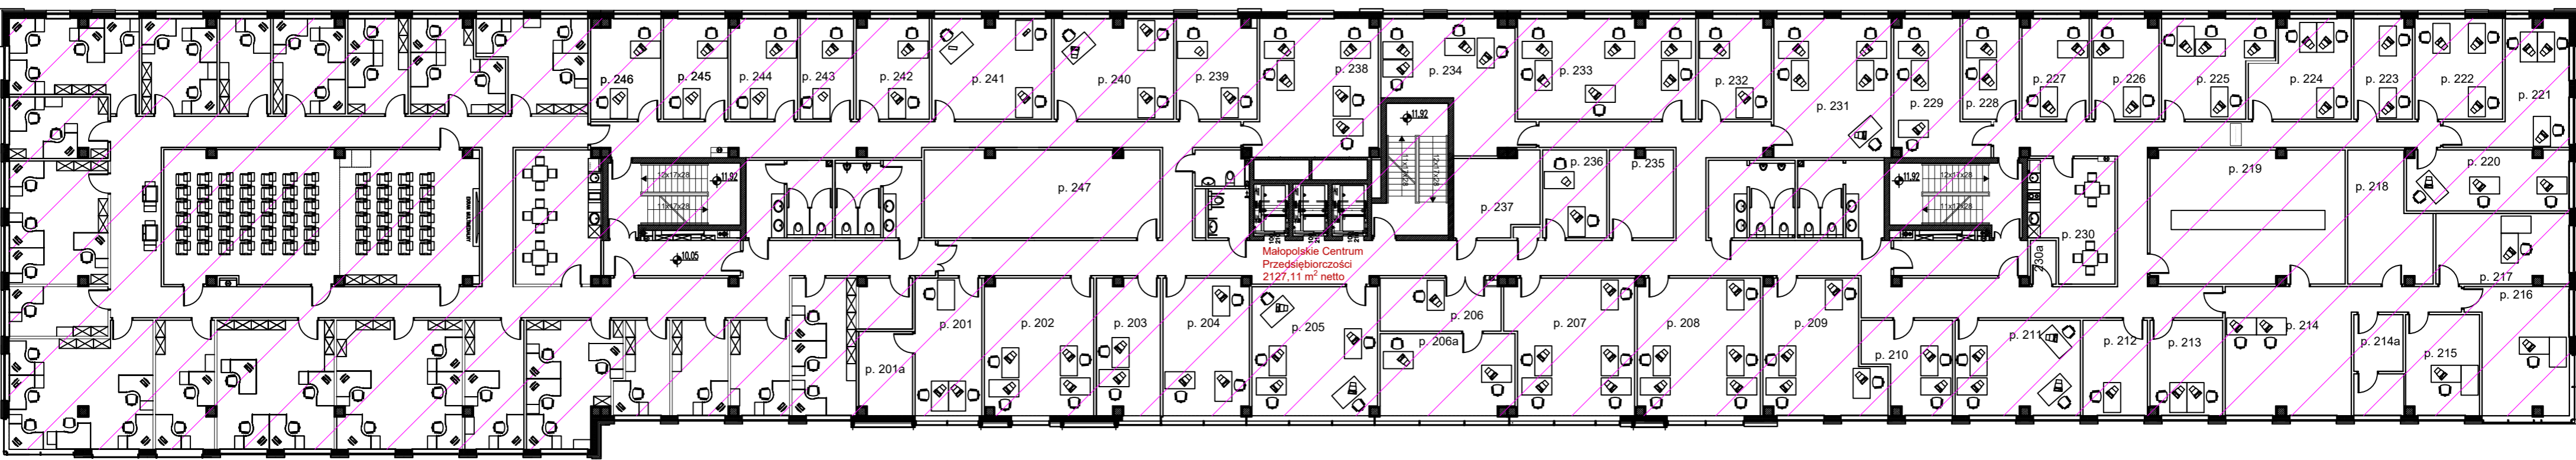

Budynek ul. Jasnogórska 11
piętro II

Małopolskie Centrum Przedsiębiorczości

Małopolskie Centrum Przedsiębiorczości

Małopolskie Centrum
Przedsiębiorczości
2127,11 m² netto
(w tym toalety 76m²)